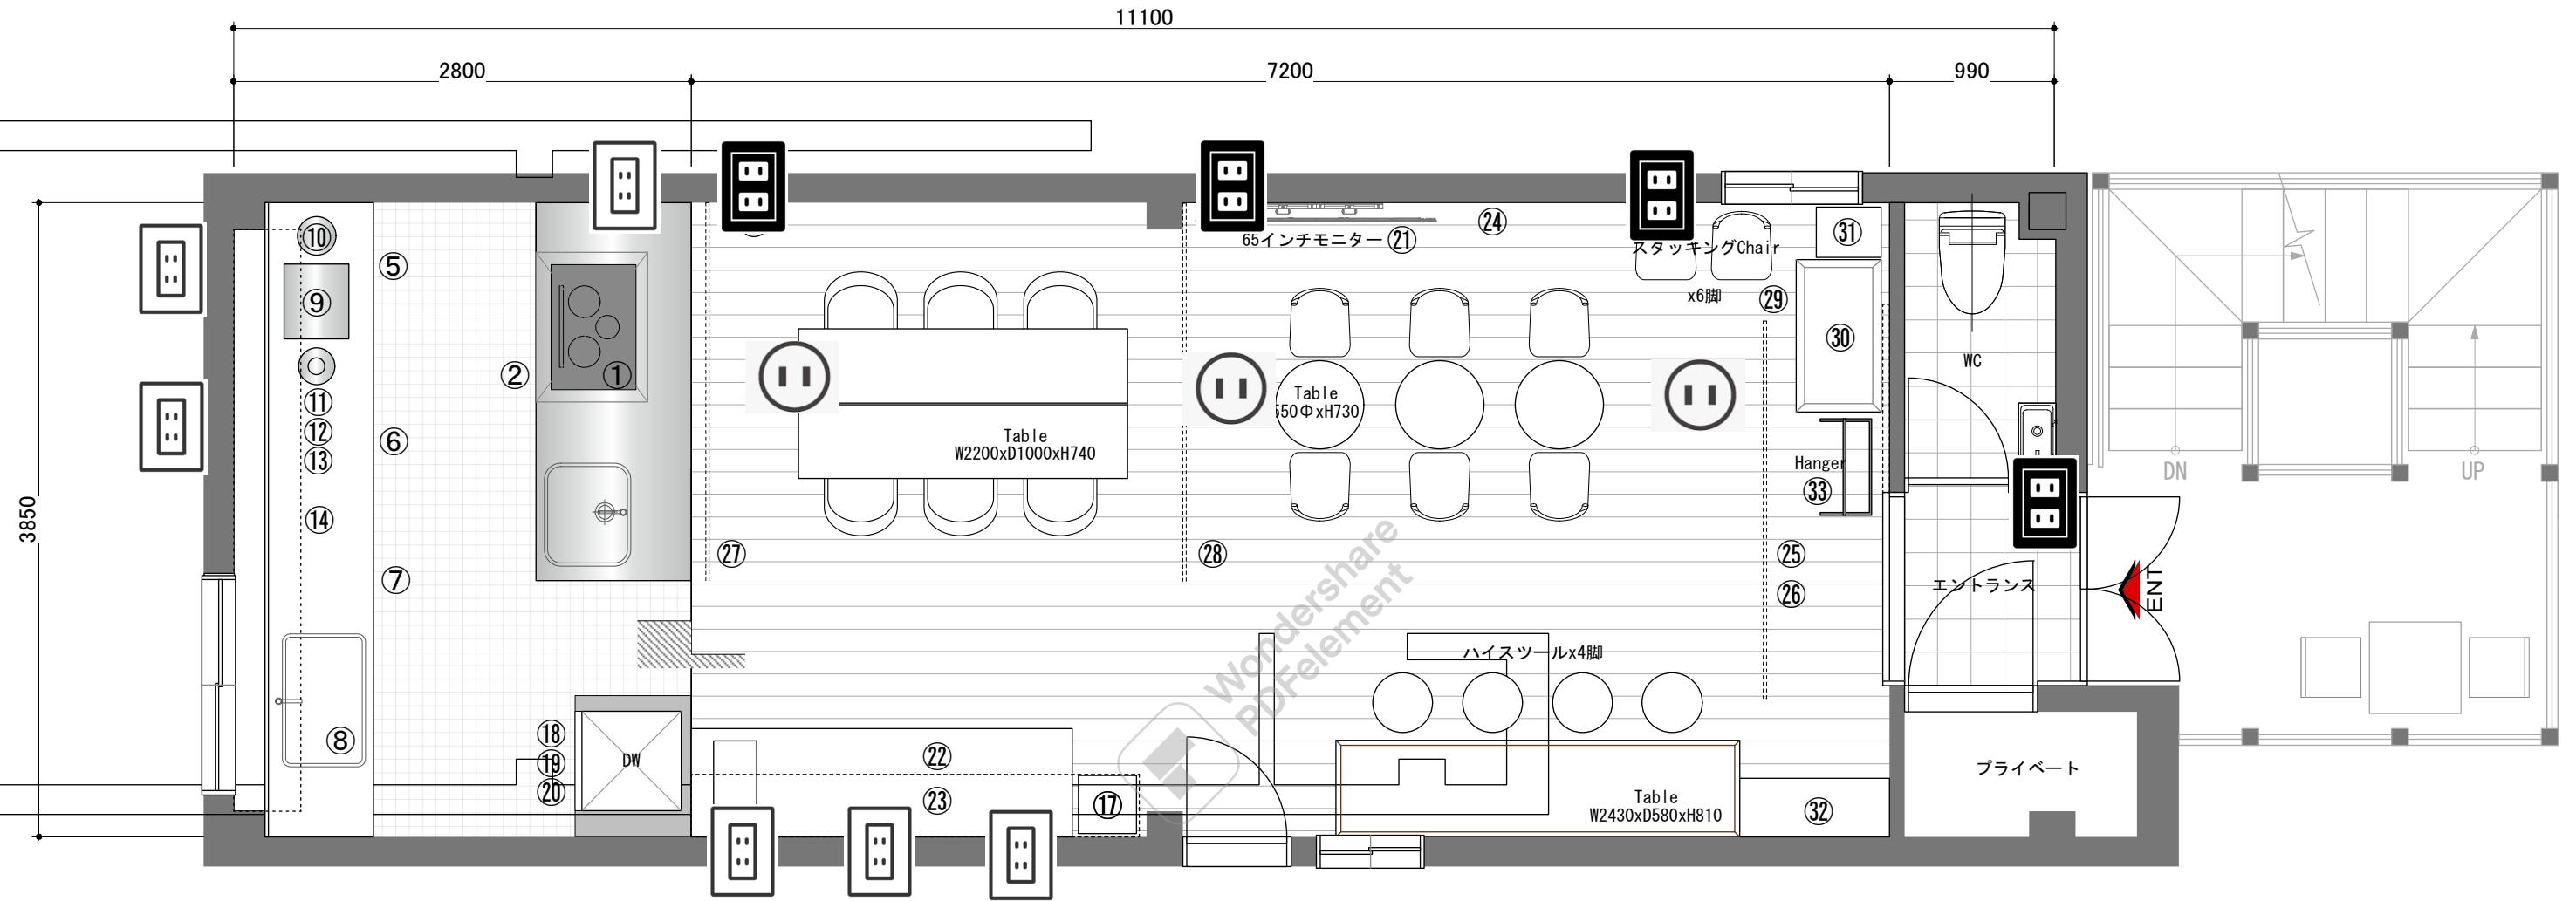

About layout

Talk Kitchen Studio

Kitchen

- ① パナソニックフルメタルIH3口コンロ
- ② パナソニックビストロオープンレンジ
- ③ パナソニック スキマレスシンク
- ④ AMC浄水器 ㏽ウオーター セラミック濾過
- ⑤ ホシザキ 業務用冷凍冷蔵庫
- ⑥ ホシザキ 業務用全自動製氷機
- ⑦ ホシザキ 業務用洗浄機
- ⑧ パナソニック スキマレス大型シンク
- ⑨ バルミューダ オープンレンジ
- ⑩ バルミューダ 炊飯器
- ⑪ バルミューダ 電気ケトル
- ⑫ バーミックス bamixM300 コンプリート
- ⑬ クイジナートフードプロセッサ
- ⑭ クイジナート ハンドミキサー
- ⑮ ワインセラー8本収納
- ⑯ ホシザキ 冷蔵ショーケース
- ⑰ ネスカフェコーヒーサーバー
- ⑱ パナソニック IH 調理器
- ⑳ パナソニック 1升 IH炊飯器

DiningRoom

- ㉑ 65インチ液晶テレビ
- ㉒ ヤマハ アンプ
- ㉓ ソニーブルーレイDVDレコーダー
- ㉔ JBL コンパクトスピーカー
- ㉕ エプソン プロジェクター
- ㉖ プロジェクタースクリーン天井付け
- ㉗ ロールスクリーン
- ㉘ ロールスクリーン
- ㉙ ホワイトボード縦型
- ㉚ ロッカー 料理教室用調理器具

- ㉛ 清掃ロッカー ダイソン掃除機他
- ㉜ シューズボックス
- ㉝ ハンガーラック

- 100V 2 取付位置 テーブル高壁付
- 100V 2 取付位置 床上150mm
- 100V 2 取付位置 床付 蓋つき